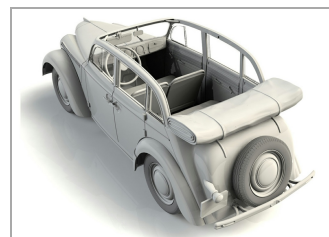

kit 1/35 coche sovietico civil Moskvitch-401-420A

ICM-35484

Unidades por pack: **Unit**

1/35

Precio: 23,85 €

Descripción

kit 1/35 coche sovietico civil Moskvitch-401-420A

Formas de envío