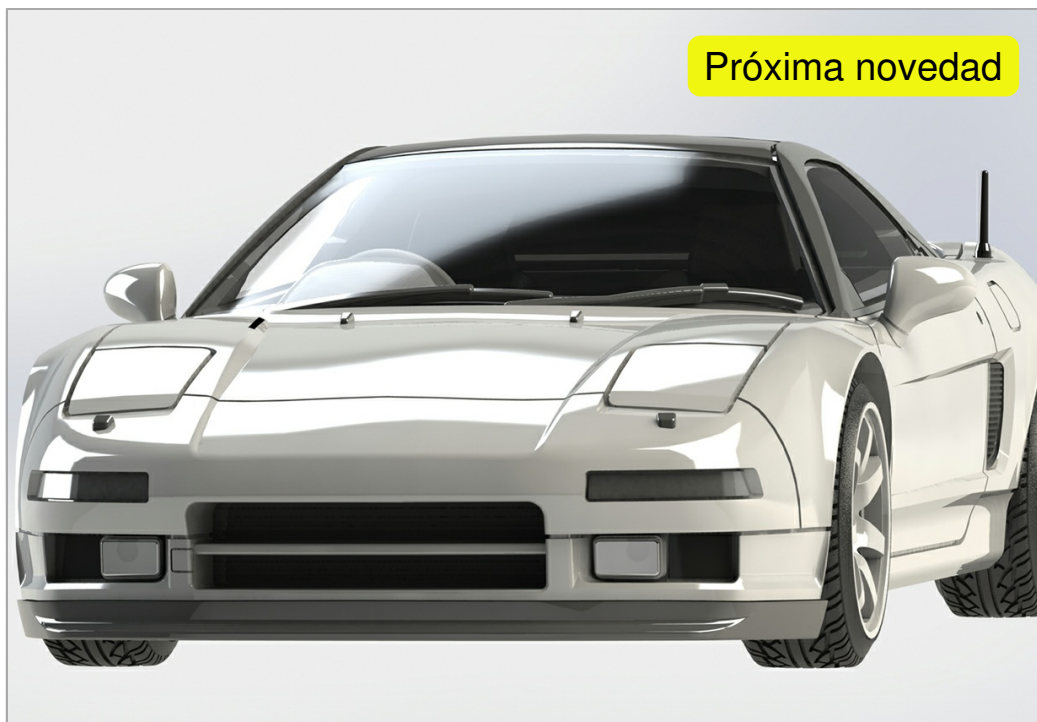

Honda NSX - White

AV-JDM02B

Unidades por pack: **Unit**

1/32

Precio: 139,95 €

Reserva: 139,90 €

Descripción

Honda NSX - White