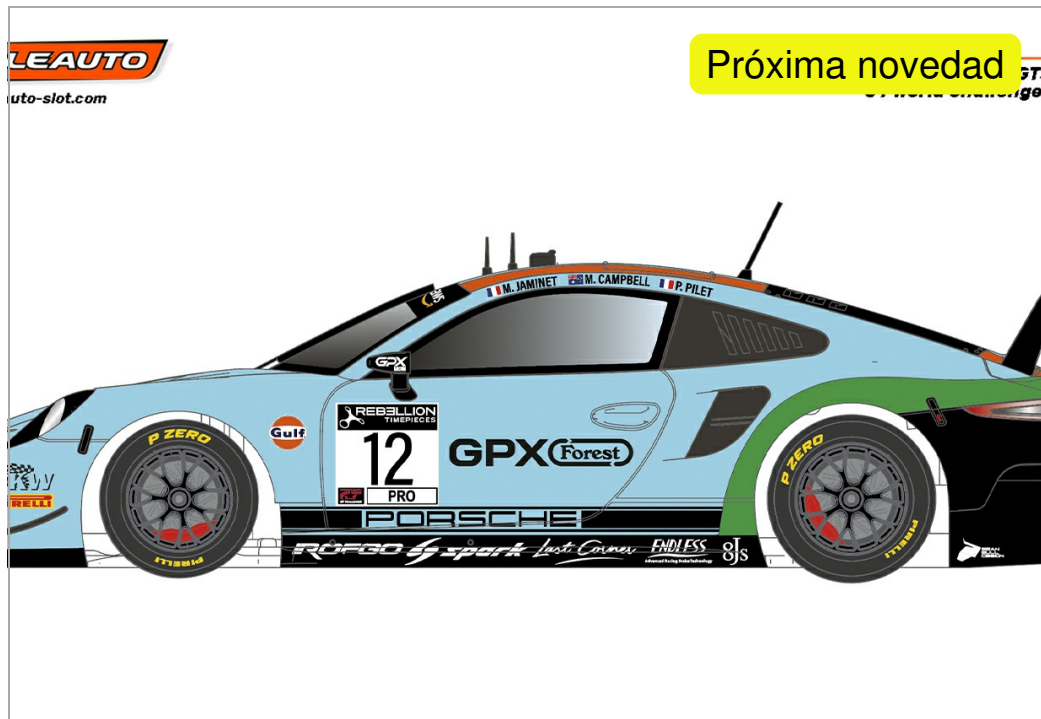

Porsche 911 (991.2) GT3 RSR GPX team GT World challenge #12 -R chasis-

Descripción

Porsche 911 (991.2) GT3 RSR GPX team GT World challenge #12 -R chasis-

Formas de envío

Península y Baleares

Mediante agencia NACEX 24h
Portes gratuitos a partir de 80€