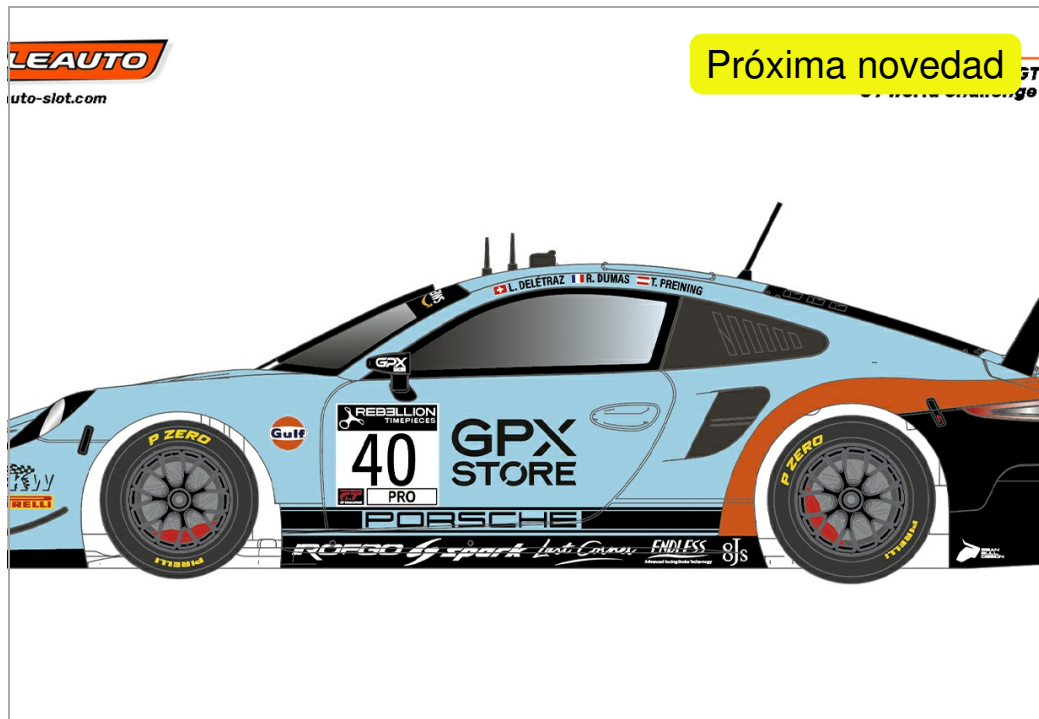

Porsche 911 (991.2) GT3 RSR GPX team GT World challenge #40 -R chasis-

Descripción

Porsche 911 (991.2) GT3 RSR GPX team GT World challenge #40 -R chasis-

Formas de envío

Península y Baleares

Mediante agencia NACEX 24h
Portes gratuitos a partir de 80€