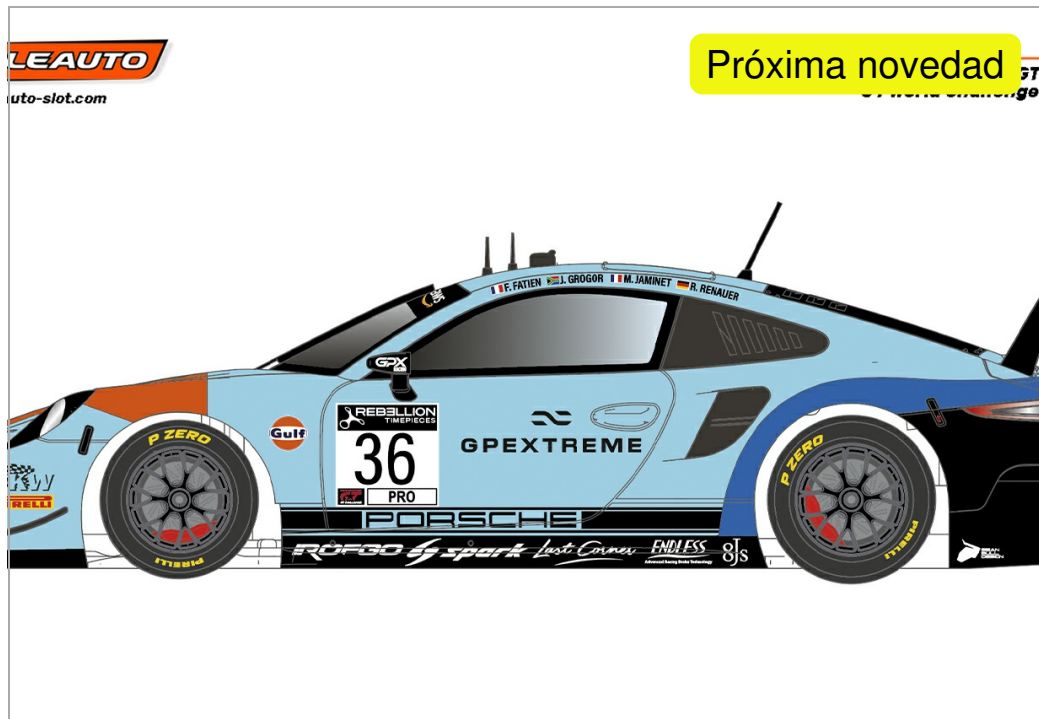

Porsche 911 (991.2) GT3 RSR GPX team GT World challenge #36 -R chasis-

SC-6434

Unidades por pack: **Unit**

1/32

Precio: 79,94 €

Descripción

Porsche 911 (991.2) GT3 RSR GPX team GT World challenge #36 -R chasis-