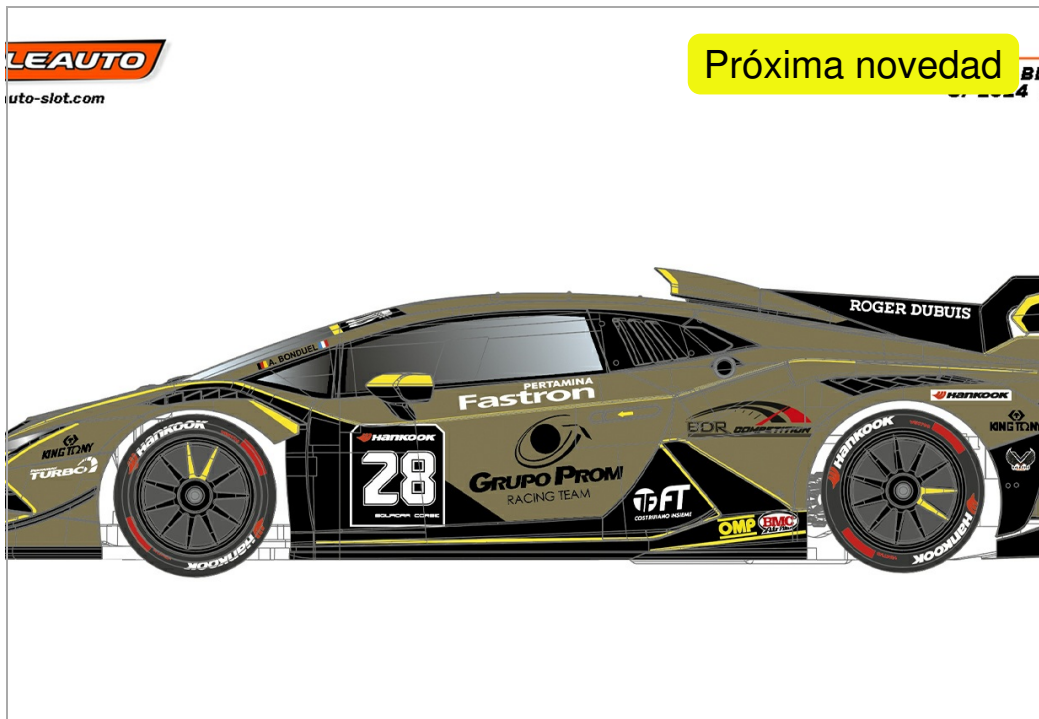

LMBH Supertrofeo Evo2 BDR Competititon SP 2024 #28 - R chasis-

Próxima novedad

SC-6429R

Unidades por pack: **Unit**

1/32

Precio: 79,90 €

Descripción

LMBH Supertrofeo Evo2 BDR Competititon SP 2024 #28 - R chasis-