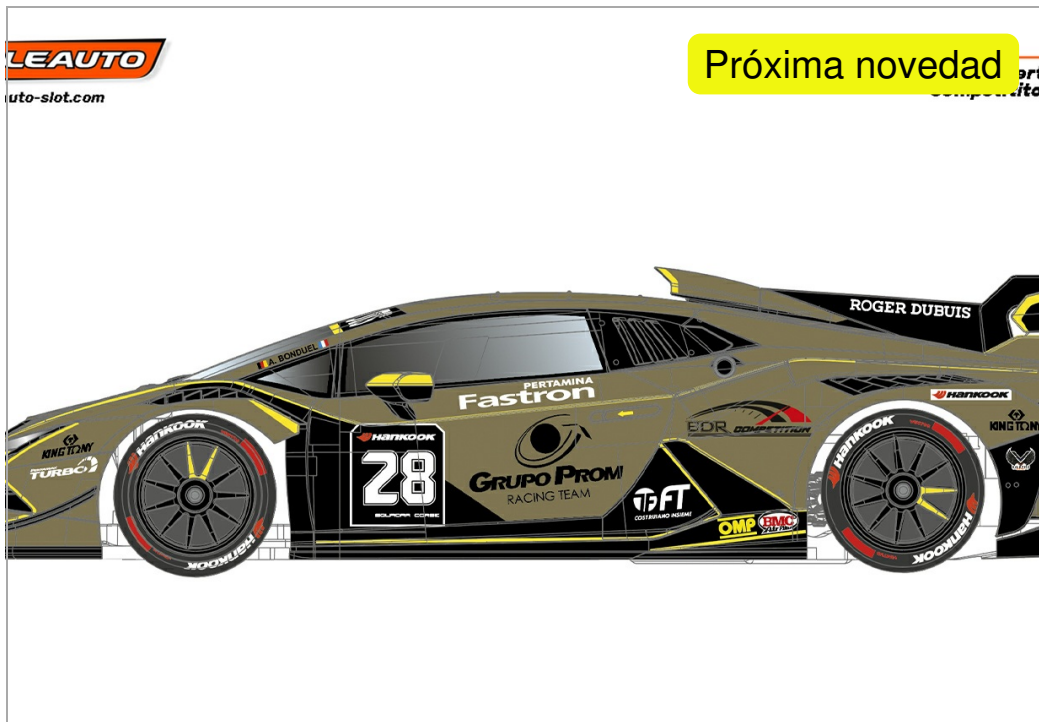

## LMBH Supertrofeo Evo2 BDR Competititon SP 2024 #28

SC-6429

Unidades por pack: **Unit**

1/32

**Precio: 68,00 €**

### Descripción

LMBH Supertrofeo Evo2 BDR Competititon SP 2024 #28