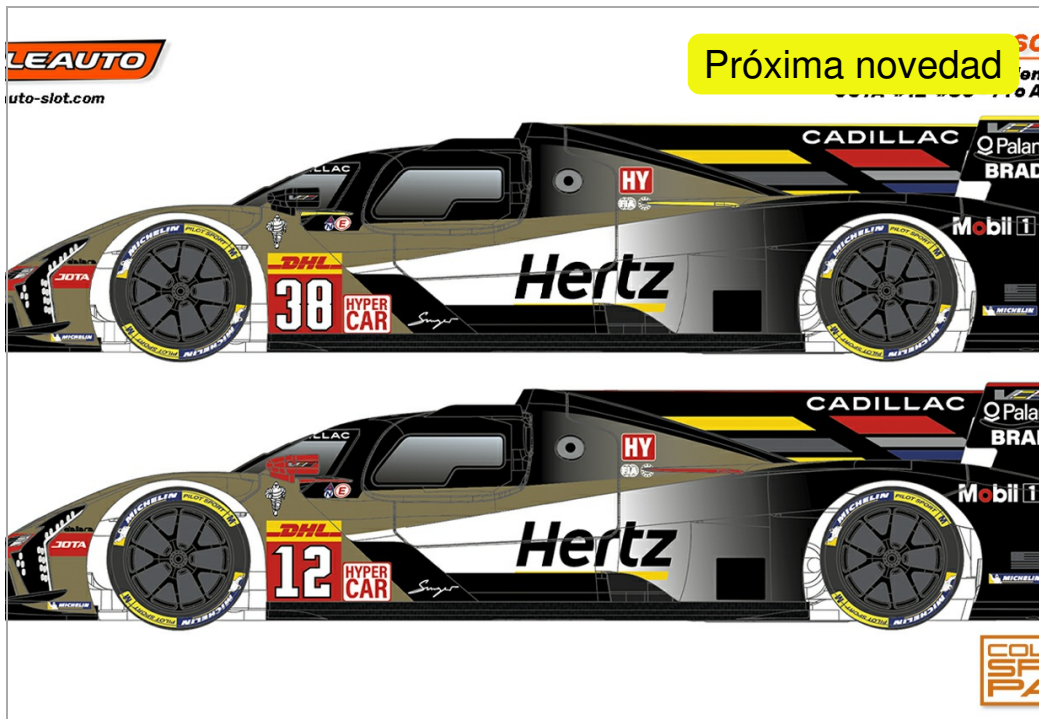

## V-series. LMH 24h lemans 2025 Team JOTA #12-#38 - Pro Anglewinder RT4

SC-6412Pack

Unidades por pack: **Unit**

1/32

**Precio: 225,00 €**

### Descripción

V-series. LMH 24h lemans 2025 Team JOTA #12-#38 - Pro Anglewinder RT4