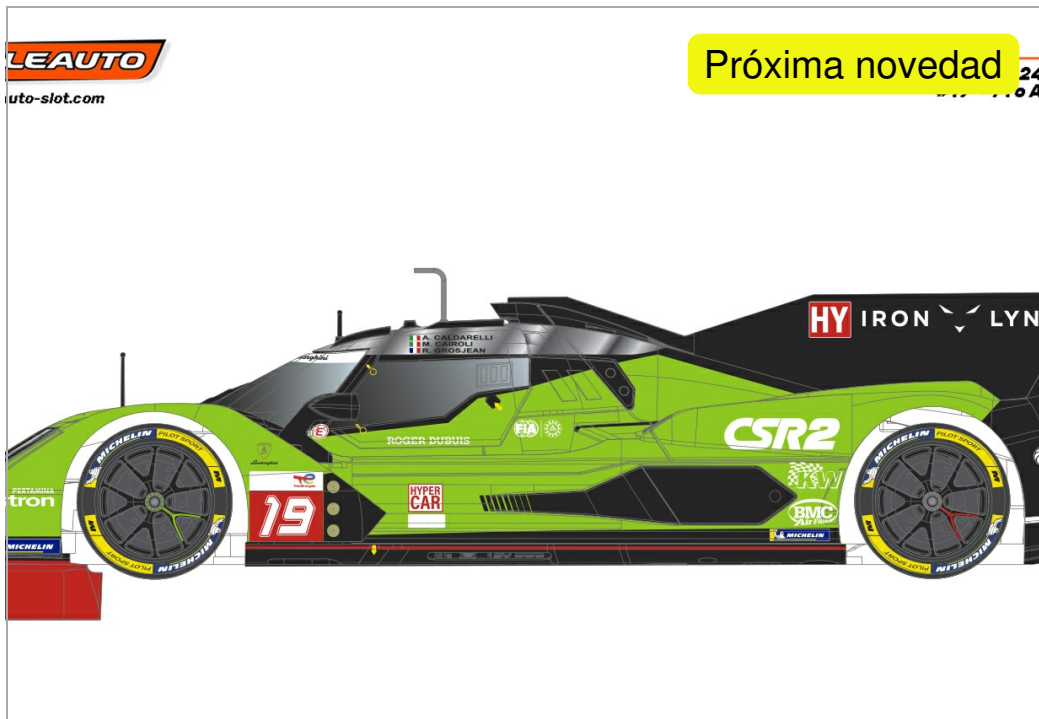

## LB SC63 Hypercar 24H LeMans 2024 #19 - Pro Anglewinder RT4- 300pcs.

SC-6416

Unidades por pack: **Unit**

1/32

**Precio: 89,55 €**

### Descripción

LB SC63 Hypercar 24H LeMans 2024 #19 - Pro Anglewinder RT4- 300pcs.