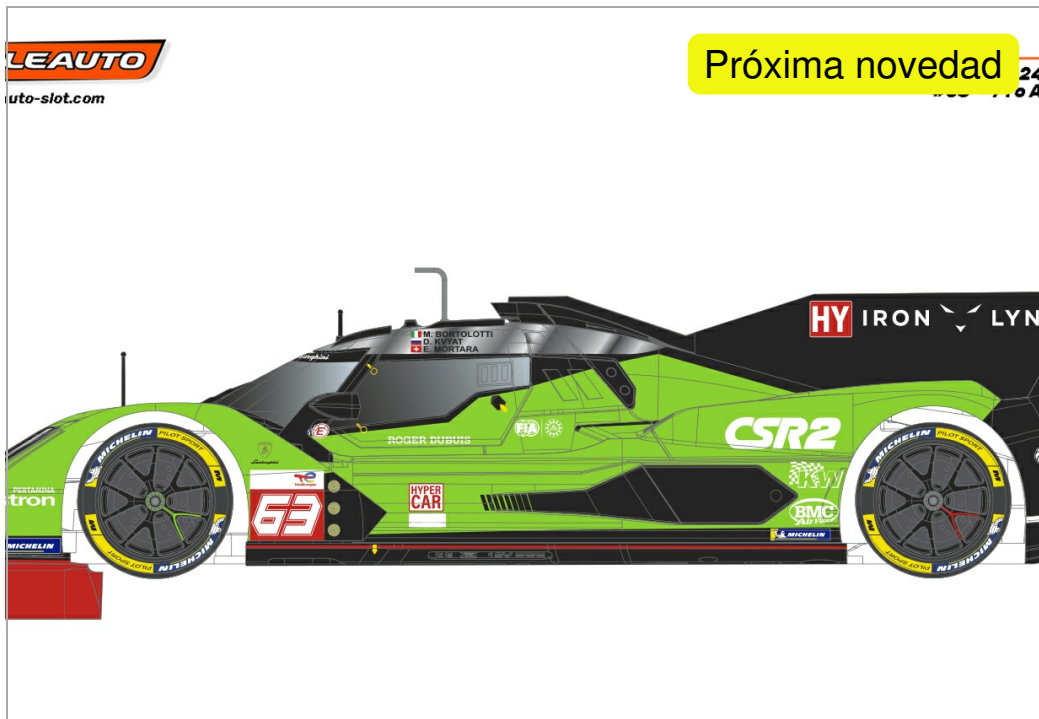

LB SC63 Hypercar 24H LeMans 2024 #63 - Pro Anglewinder RT4- 300pcs.

SC-6415

Unidades por pack: **Unit**

1/32

Precio: 89,55 €

Descripción

LB SC63 Hypercar 24H LeMans 2024 #63 - Pro Anglewinder RT4- 300pcs.

Formas de envío