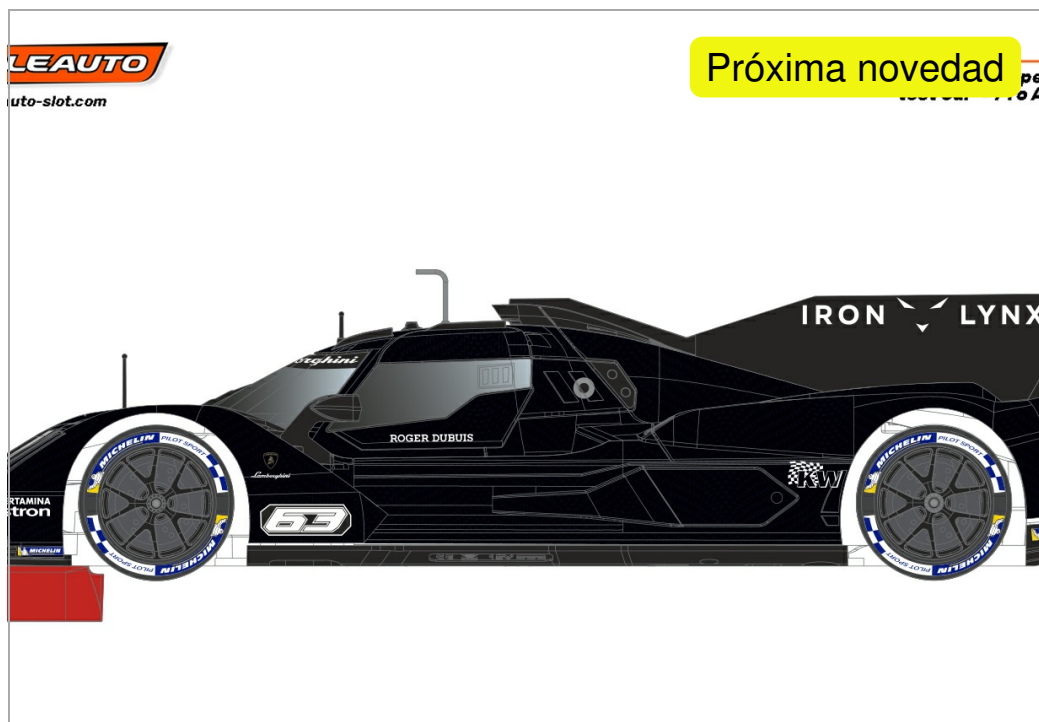

LB SC63 Hypercar Full carbon test car - Pro Anglewinder RT4- 300pcs.

SC-6414

Unidades por pack: **Unit**

1/32

Precio: 89,55 €

Descripción

LB SC63 Hypercar Full carbon test car - Pro Anglewinder RT4- 300pcs.