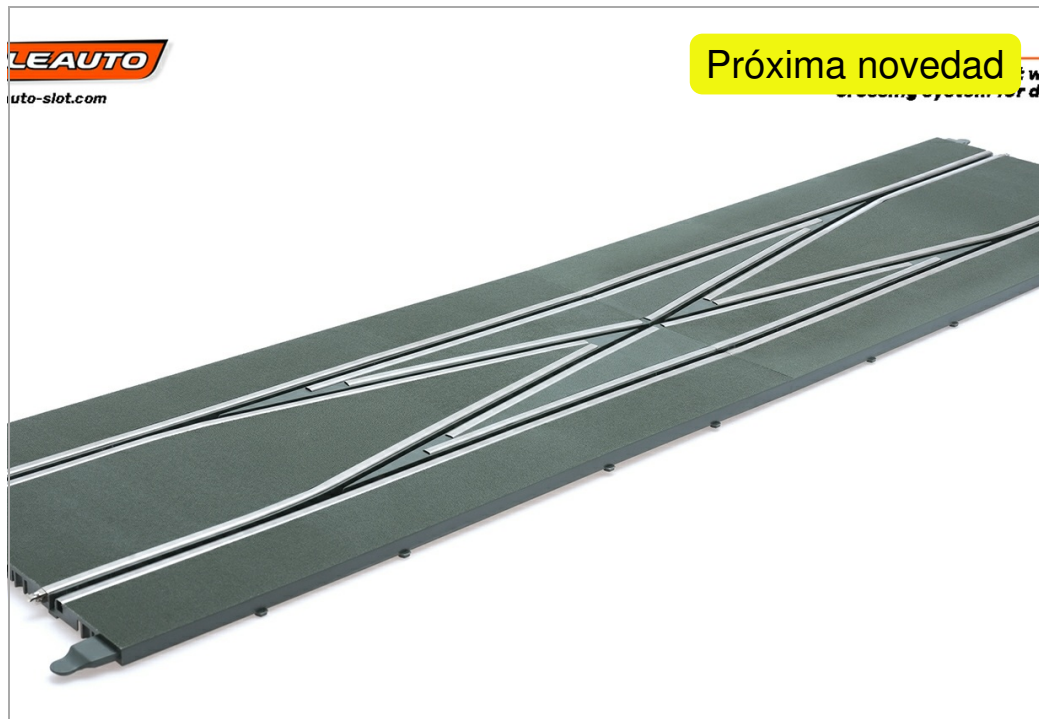

Recta doble con cambio carril 800mm Pro Track. para digital.

SC-10017

Unidades por pack: 4

1/32

1/24

Precio: 63,92 €

Descripción

Recta doble con cambio carril 800mm Pro Track. para digital.

Formas de envío

Península y Baleares

Mediante agencia NACEX 24h
Portes gratuitos a partir de 80€

Canarias, Ceuta y Melilla

Correos: No superiores a 2Kg
Portes gratuitos en pedidos superiores a 80€

Portugal