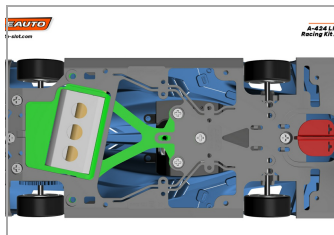

## A-424 LM Hypercar White Racing Kit Anglewinder RT4

SC-6417

Unidades por pack: **Unit**

1/32

**Precio: 67,95 €**

**Reserva: 65,95 €**