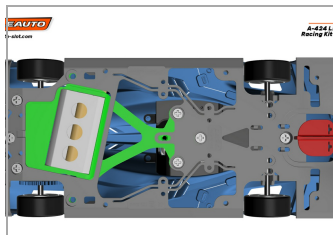

### Descripción

A-424 LM Hypercar White Racing Kit Anglewinder RT4