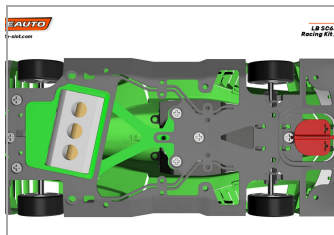

LB SC63 Hypercar White Racing Kit Anglewinder RT4

SC-6382

Unidades por pack: **Unit**

1/32

Precio: 67,95 €

Reserva: 65,95 €

Descripción

LB SC63 Hypercar White Racing Kit Anglewinder RT4