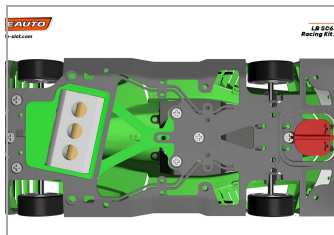

## LB SC63 Hypercar White Racing Kit Anglewinder RT4

SC-6382

Unidades por pack: **Unit**

1/32

**Precio: 67,95 €**