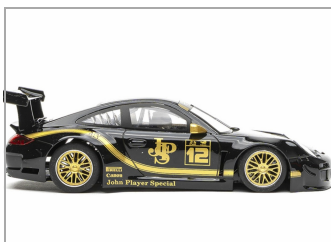

Porsche 997 John Player Special Livery #12 AW KING 21K EVO3

Novedad

NSR-0570

Unidades por pack: **Unit**

1/32

Precio: 75,50 €

Descripción

Porsche 997 John Player Special Livery #12 AW KING 21K EVO3