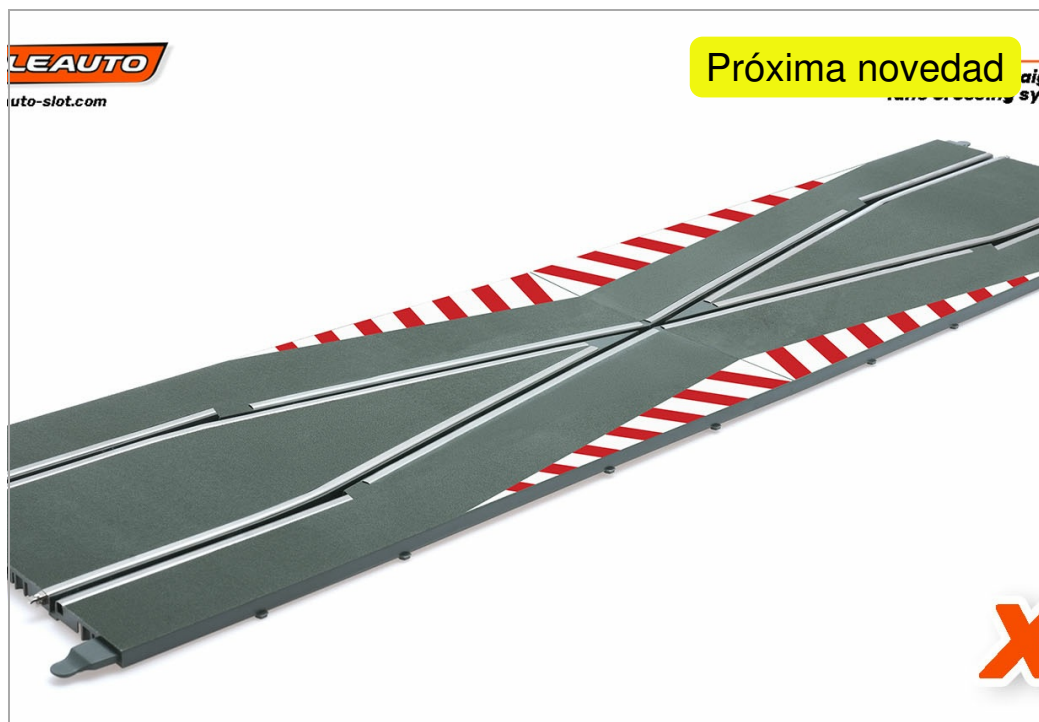

## Recta doble con cambio carril 800mm Pro Track. analógico

SC-10018

Unidades por pack: 4

1/32

1/24

**Precio: 41,95 €**

### Descripción

Recta doble con cambio carril 800mm Pro Track. analógico