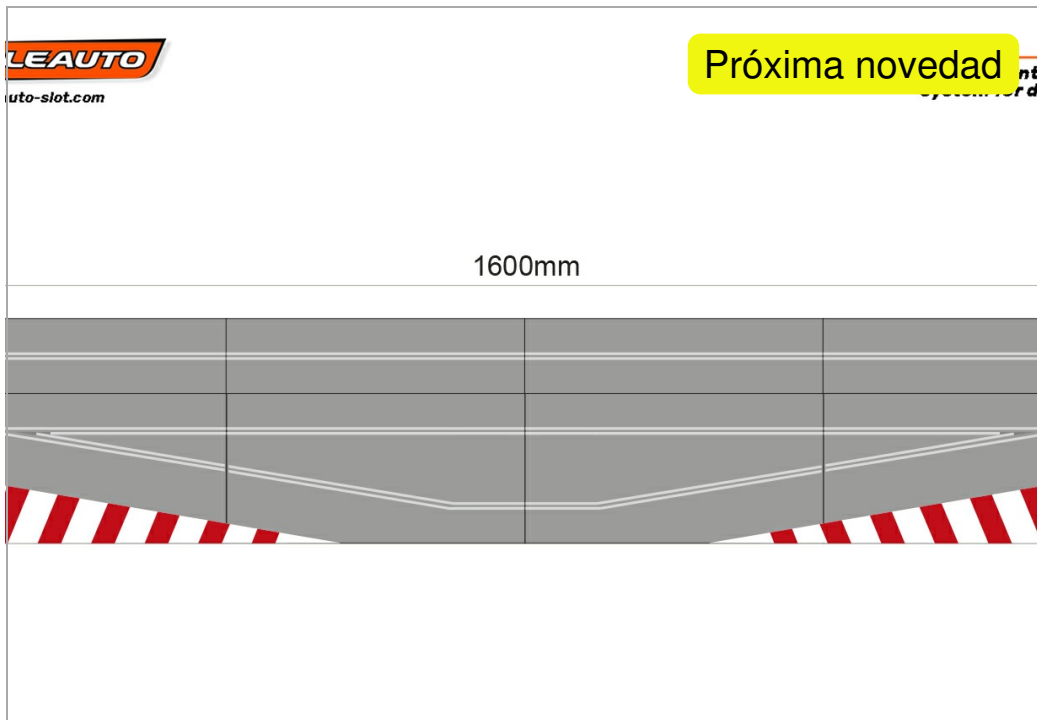

## Entra a boxes 1600mm Pro Track. para digital.

SC-10019

Unidades por pack: 4

1/32

1/24

**Precio: 149,96 €**

### Descripción

Entra a boxes 1600mm Pro Track. para digital.