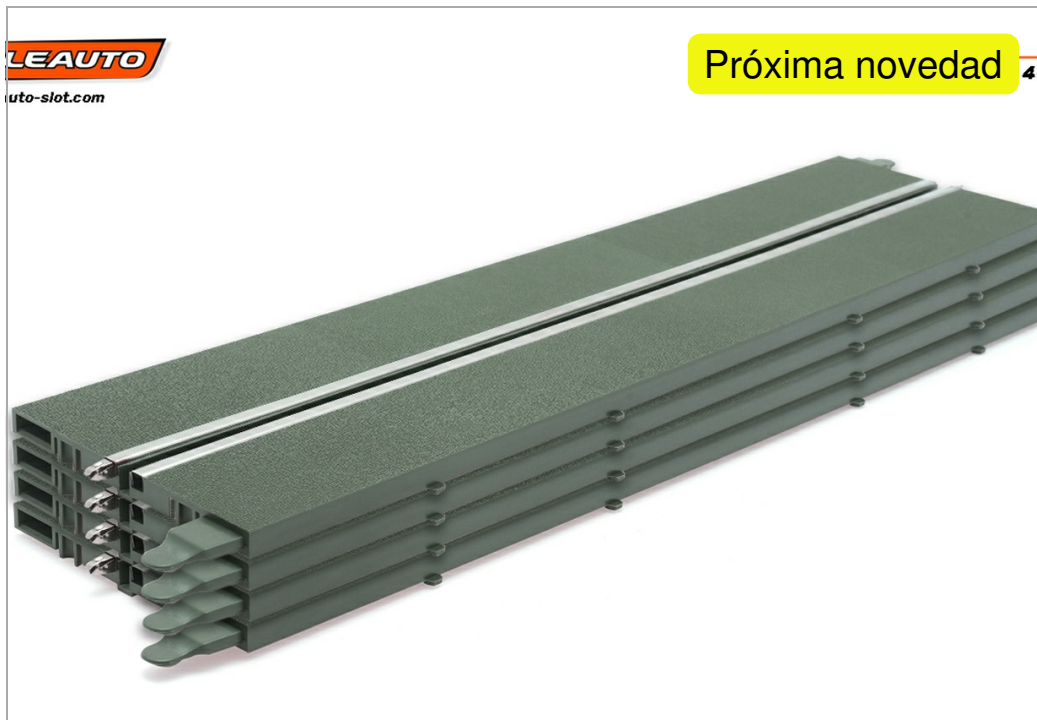

Recta individual 400mm Pro Track

LEAUTO
auto-slot.com

Próxima novedad

SCALEAUTO

SC-10020

Unidades por pack: 4

1/32 1/24

Precio: 39,95 €

Descripción

Recta individual 400mm Pro Track

Formas de envío

Península y Baleares

Mediante agencia NACEX 24h
Portes gratuitos a partir de 80€

Canarias, Ceuta y Melilla

Correos: No superiores a 2Kg
Portes gratuitos en pedidos superiores a 80€