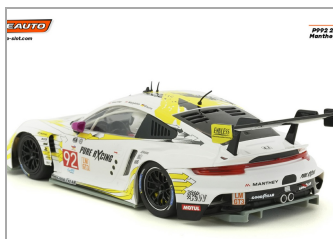

P911 (992 model) GT3 24h LM2024 Team Manthey #92 - R Version

SC-6420R

Unidades por pack: **Unit**

1/32

Precio: 79,90 €

Descripción

P911 (992 model) GT3 24h LM2024 Team Manthey #92 - R Version

Formas de envío