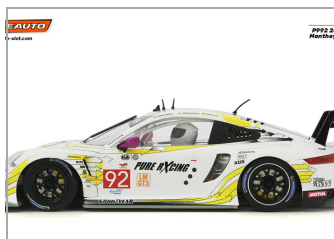

P911 (992 model) GT3 24h LM2024 Team Manthey #92 - R Version

SC-6420R

Unidades por pack: **Unit**

1/32

Precio: 79,90 €

Descripción

P911 (992 model) GT3 24h LM2024 Team Manthey #92 - R Version

Formas de envío