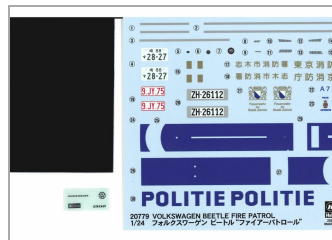

Kit 1/24 VW beetle fire patrol

Novedad

限定生産版 消防署で活躍
ビートルを再
■ 右ハンドル/左ハンドル
■ 選択可能なパーツ構成

デカール

- 埼玉県 志木市消防署 査察広
- チューリッヒ消防隊 所属車
- アントワープ市警察 パトロールカー

[ボディパーツカラー] ホワイト

レクswagen ビートル “ファイアーパトロール”

HAS-20779

Unidades por pack: **Unit**

1/24

Precio: 44,15 €

Descripción

Kit 1/24 VW beetle fire patrol

Formas de envío

Península y Baleares

Mediante agencia NACEX 24h
Portes gratuitos a partir de 80€