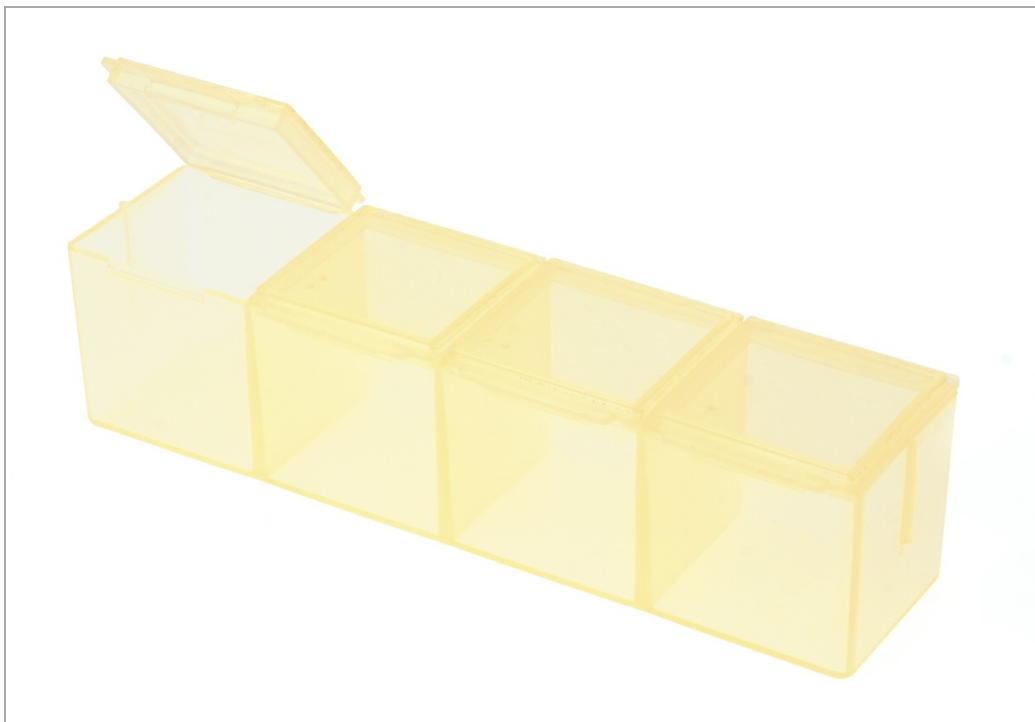

## Caja de 4 compartimientos en color carne.

CCS-1002G

Unidades por pack: **Unit**

1/32

**Precio: 1,50 €**

### Descripción

Caja de 4 compartimientos en color carne.