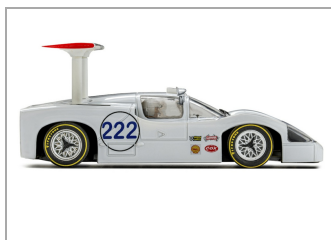

Chaparral 2F - #222 -Targa Florio 1967

SI-CA46B

Unidades por pack: **Unit**

1/32

Precio: 66,50 €

Descripción

Chaparral 2F - #222 -Targa Florio 1967

Formas de envío