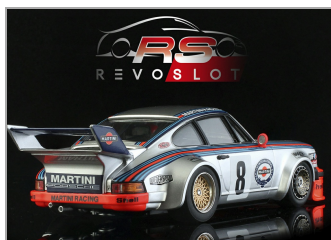

Porsche 934 Team Martini #8.

RS-0289

Unidades por pack: **Unit**

1/32

Precio: 79,94 €

Descripción

Porsche 934 Team Martini #8.

Formas de envío