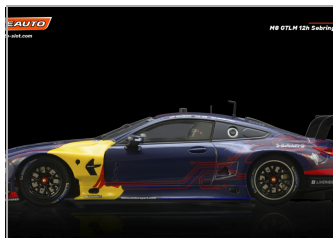

M8 GTLM 12h Sebring Esport 2020 #2.

Próxima novedad

SC-6430

Unidades por pack: **Unit**

1/32

Precio: 68,00 €

Descripción

M8 GTLM 12h Sebring Esport 2020 #2.