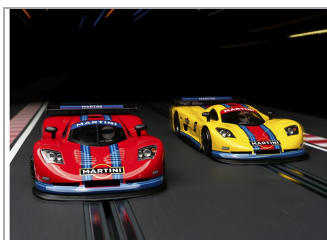

### Descripción

Mosler MT900R Martini Livery Red #58 AW