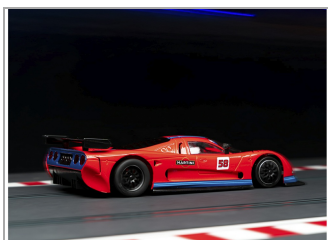

## Mosler MT900R Martini Livery Red #58 AW

NSR-0558

Unidades por pack: **Unit**

1/32

**Precio: 74,50 €**

### Descripción

Mosler MT900R Martini Livery Red #58 AW