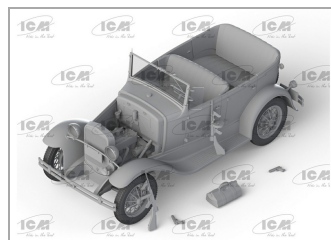

kit 1/24 Ford Model A 1930 Gangsters

ICM-24052

Unidades por pack: **Unit**

1/24

Precio: 39,95 €

Descripción

kit 1/24 Ford Model A 1930 Gangsters

Formas de envío