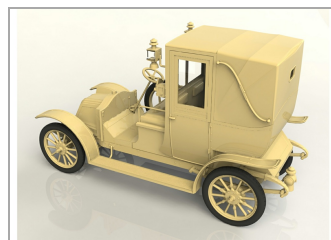

kit 1/24 Renault AG 1910 London taxi

ICM-24031

Unidades por pack: **Unit**

1/24

Precio: 31,73 €

Descripción

kit 1/24 Renault AG 1910 London taxi

Formas de envío