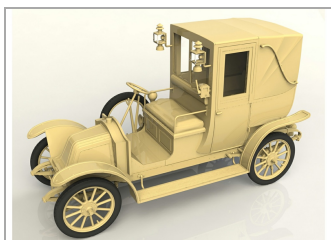

kit 1/24 Renault AG 1910 London taxi

ICM-24031

Unidades por pack: **Unit**

1/24

Precio: 31,73 €

Descripción

kit 1/24 Renault AG 1910 London taxi

Formas de envío