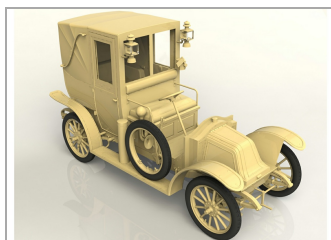

kit 1/24 Renault AG 1910 London taxi

ICM-24031

Unidades por pack: **Unit**

1/24

Precio: 31,73 €

Descripción

kit 1/24 Renault AG 1910 London taxi

Formas de envío