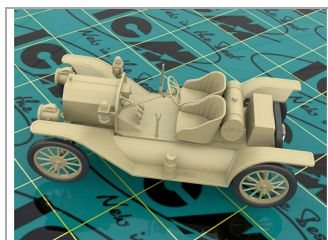

kit 1/24 ford T 1913 speedster con figuras

ICM-24026

Unidades por pack: **Unit**

1/24

Precio: 37,36 €

Descripción

kit 1/24 ford T 1913 speedster con figuras

Formas de envío