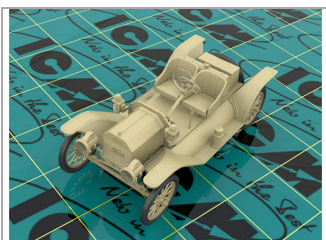

kit 1/24 ford T 1913 speedster con figuras

ICM-24026

Unidades por pack: **Unit**

1/24

Precio: 37,36 €

Descripción

kit 1/24 ford T 1913 speedster con figuras

Formas de envío