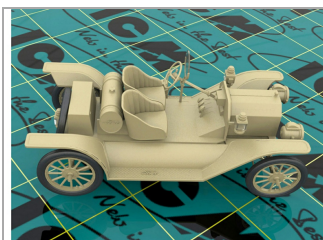

kit 1/24 ford T 1913 speedster con figuras

ICM-24026

Unidades por pack: **Unit**

1/24

Precio: 37,36 €

Descripción

kit 1/24 ford T 1913 speedster con figuras

Formas de envío