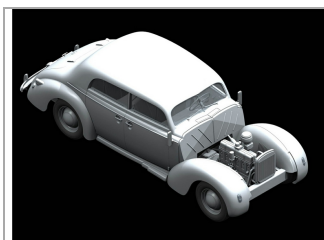

kit 1/24 Opel Admiral saloon

ICM-24023

Unidades por pack: **Unit**

1/24

Precio: 33,61 €

Descripción

kit 1/24 Opel Admiral saloon

Formas de envío