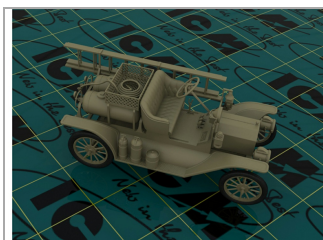

kit 1/24 ford T 1914 bomberos con figuras

ICM-24017

Unidades por pack: **Unit**

1/24

Precio: 37,36 €

Descripción

kit 1/24 ford T 1914 bomberos con figuras

Formas de envío