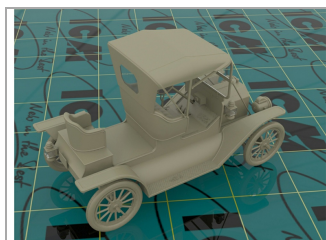

kit 1/24 ford T 1912 comercial roadster

ICM-24016

Unidades por pack: **Unit**

1/24

Precio: 31,73 €

Descripción

kit 1/24 ford T 1912 comercial roadster

Formas de envío