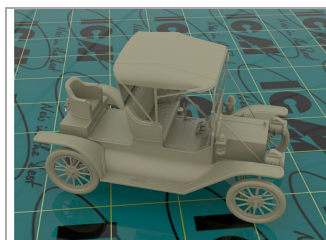

kit 1/24 ford T 1912 comercial roadster

ICM-24016

Unidades por pack: **Unit**

1/24

Precio: 31,73 €

Descripción

kit 1/24 ford T 1912 comercial roadster

Formas de envío