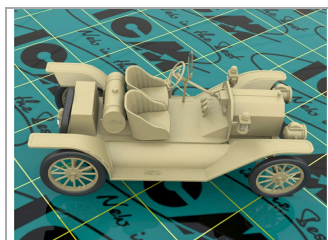

kit 1/24 ford T 1913 speedster

ICM-24015

Unidades por pack: **Unit**

1/24

Precio: 31,73 €

Descripción

kit 1/24 ford T 1913 speedster

Formas de envío