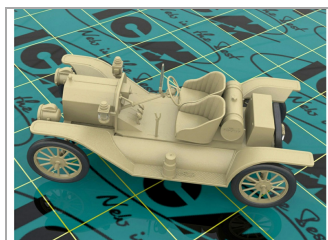

kit 1/24 ford T 1913 speedster

ICM-24015

Unidades por pack: **Unit**

1/24

Precio: 31,73 €

Descripción

kit 1/24 ford T 1913 speedster

Formas de envío