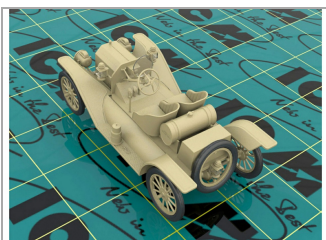

kit 1/24 ford T 1913 speedster

ICM-24015

Unidades por pack: **Unit**

1/24

Precio: 31,73 €

Descripción

kit 1/24 ford T 1913 speedster

Formas de envío