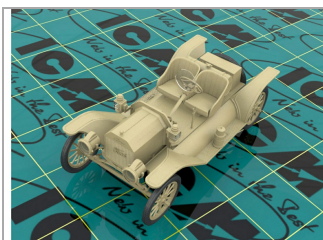

kit 1/24 ford T 1913 speedster

ICM-24015

Unidades por pack: **Unit**

1/24

Precio: 31,73 €

Descripción

kit 1/24 ford T 1913 speedster

Formas de envío