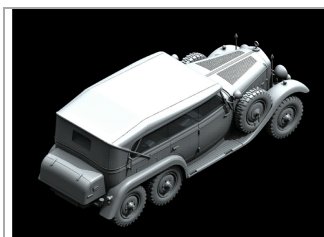

kit 1/24 Mercedes G4 capota blanda

ICM-24012

Unidades por pack: **Unit**

1/24

Precio: 35,49 €

Descripción

kit 1/24 Mercedes G4 capota blanda

Formas de envío