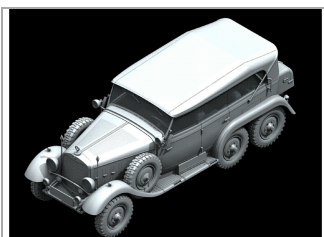

kit 1/24 Mercedes G4 capota blanda

ICM-24012

Unidades por pack: **Unit**

1/24

Precio: 35,49 €

Descripción

kit 1/24 Mercedes G4 capota blanda

Formas de envío