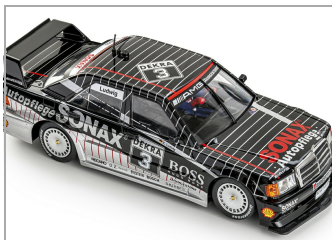

Mercedes 190E #3 - DTM 1992 Winner - Klaus Ludwig. Special Edition

SI-CW25

Unidades por pack: **Unit**

1/32

Precio: 73,05 €

Descripción

Mercedes 190E #3 - DTM 1992 Winner - Klaus Ludwig. Special Edition

Formas de envío