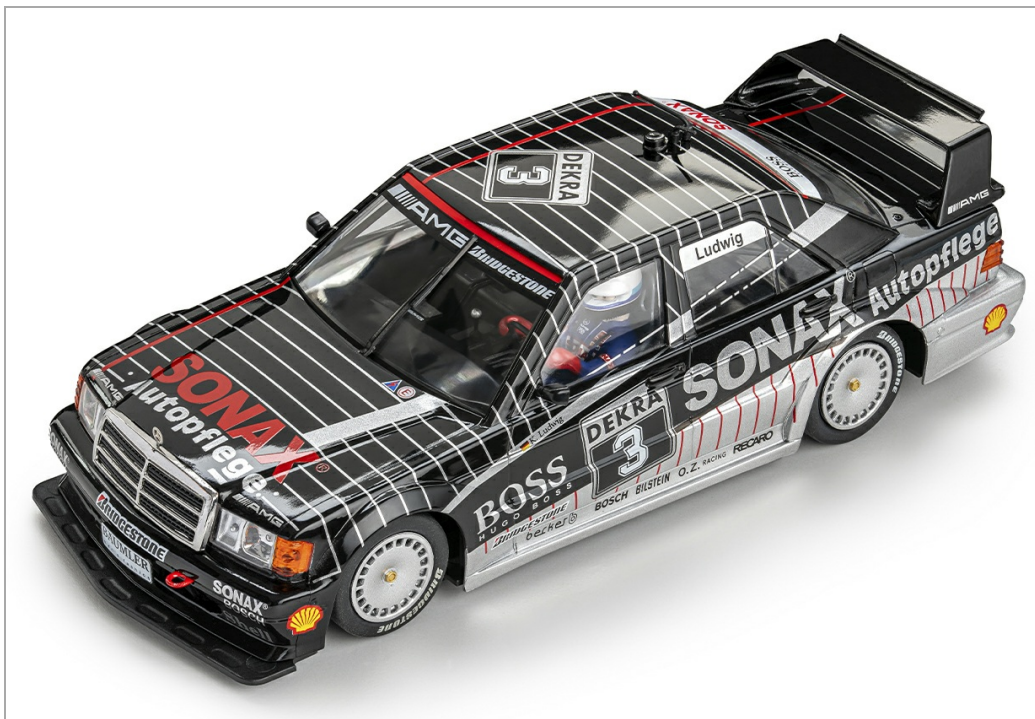

Mercedes 190E #3 - DTM 1992 Winner - Klaus Ludwig. Special Edition

SI-CW25

Unidades por pack: **Unit**

1/32

Precio: 73,05 €

Descripción

Mercedes 190E #3 - DTM 1992 Winner - Klaus Ludwig. Special Edition

Formas de envío