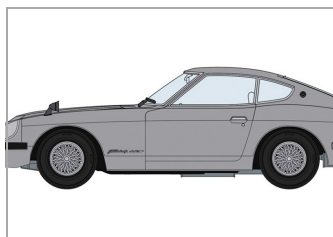

1/24 Nissan 240z Fairlady con llantas radios

SAN FAIRLADY 240Z "WIRE WHEEL"

Novedad

HAS-20757

Unidades por pack: **Unit**

1/24

Precio: 41,20 €

ニッサン フェアレディ 240Z "ワイヤーホイール"

1:24

Descripción

1/24 Nissan 240z Fairlady con llantas radios

Formas de envío

Península y Baleares

Mediante agencia NACEX 24h
Portes gratuitos a partir de 80€

Canarias, Ceuta y Melilla

Correos: No superiores a 2Kg
Portes gratuitos en pedidos superiores a 80€