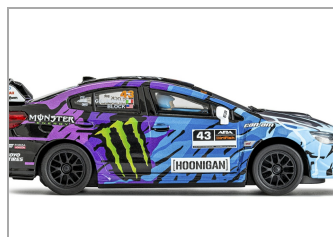

Subaru WRX STI - Ara Championship 2021 Rally Edition

PO-CT02B

Unidades por pack: **Unit**

1/32

Precio: 39,95 €

Descripción

Subaru WRX STI - Ara Championship 2021 Rally Edition

Formas de envío