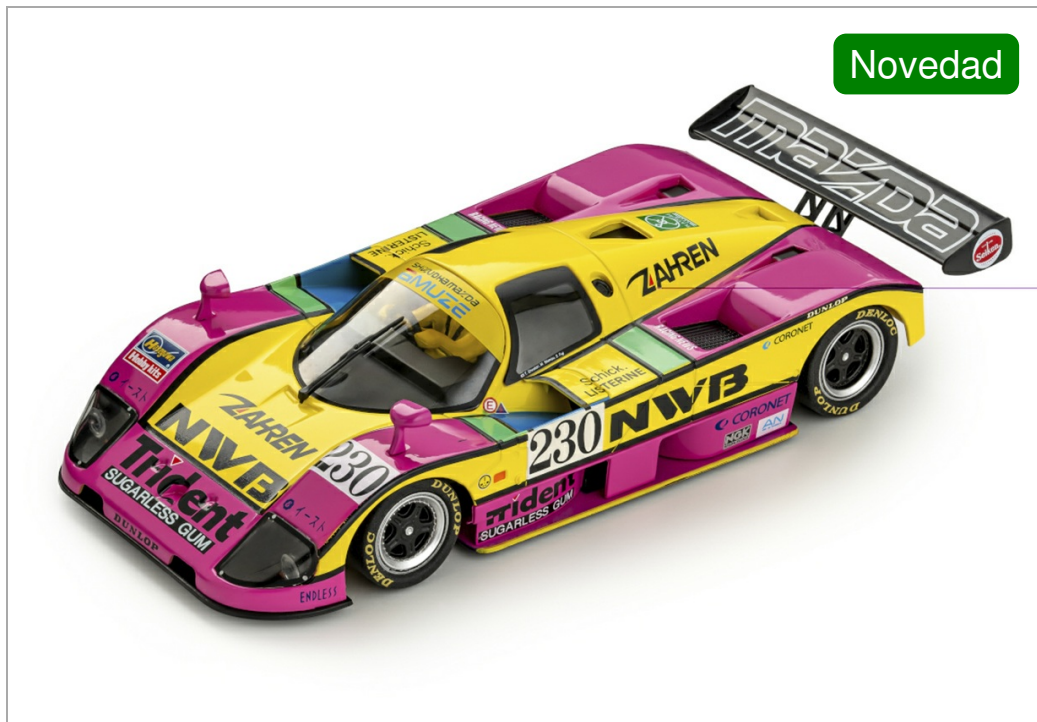

Mazda 787B #230 Suzuka 1000km 1991

Novedad

SI-CA60A

Unidades por pack: **Unit**

1/32

Precio: 66,50 €

Descripción

Mazda 787B #230 Suzuka 1000km 1991