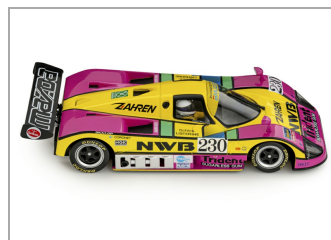

Mazda 787B #230 Suzuka 1000km 1991

Novedad

SI-CA60A

Unidades por pack: **Unit**

1/32

Precio: 66,50 €

Descripción

Mazda 787B #230 Suzuka 1000km 1991