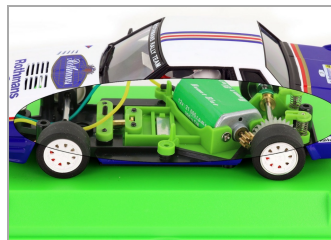

Nissan 240 RS Rally Chipre 1985 #3

AV-52106

Unidades por pack: **Unit**

1/32

Precio: 79,94 €

Descripción

Nissan 240 RS Rally Chipre 1985 #3

Formas de envío