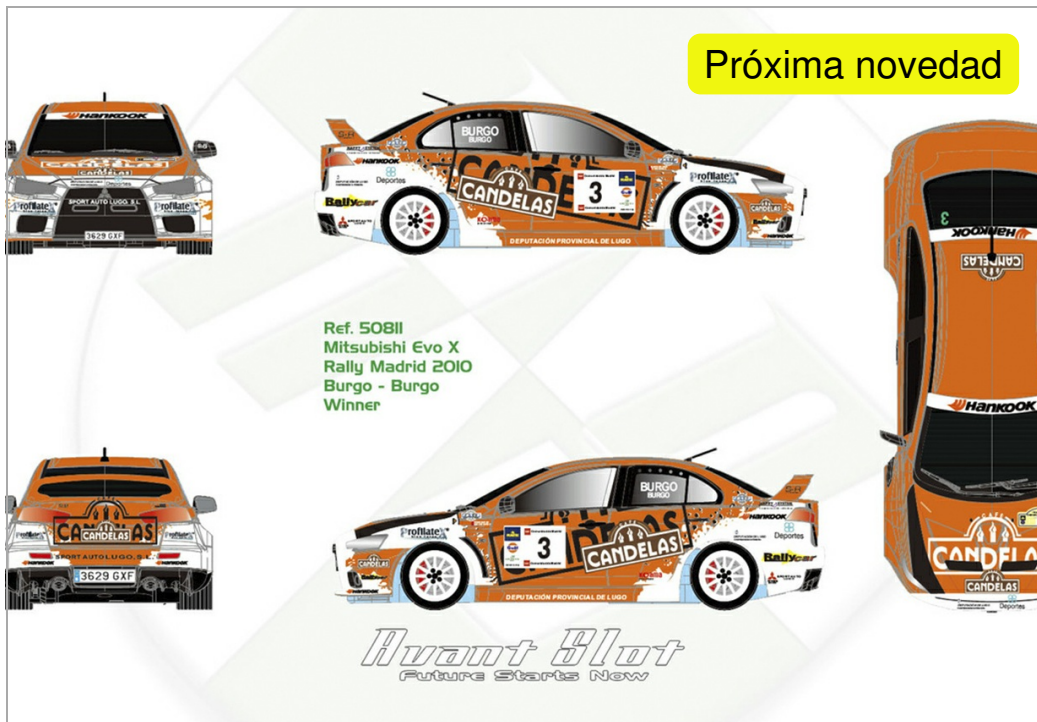

Mitsubishi Evo X Rally Madrid - Pedro Burgo

AV-50811

Unidades por pack: 1

1/32

Precio: 79,94 €

Reserva: 79,94 €

Descripción

Mitsubishi Evo X Rally Madrid - Pedro Burgo