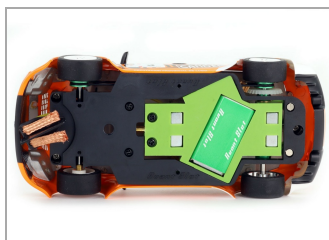

Mitsubishi Evo X Rally Madrid - Pedro Burgo

AV-50811

Unidades por pack: 1

1/32

Precio: 79,94 €

Descripción

Mitsubishi Evo X Rally Madrid - Pedro Burgo

Formas de envío