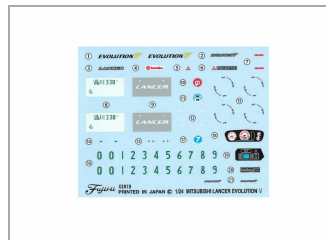

Kit 1/24 Mitsubishi Lancer Evo V (ISD-20)

FUJIMI

FUJ-18380

Unidades por pack: **Unit**

1/24

Precio: 29,15 €

Descripción

Kit 1/24 Mitsubishi Lancer Evo V (ISD-20)

Formas de envío

Península y Baleares

Mediante agencia NACEX 24h
Portes gratuitos a partir de 80€

Canarias, Ceuta y Melilla

Correos: No superiores a 2Kg
Portes gratuitos en pedidos superiores a 80€

Portugal