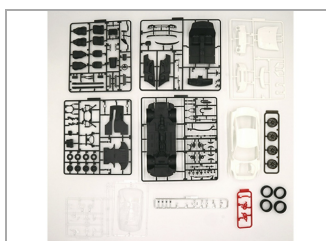

Kit 1/24 Nissan Skyline GTR R35 con detalle motor (ID-131)

FUJIMI

FUJ-04749

Unidades por pack: **Unit**

1/24

Precio: 40,45 €

Descripción

Kit 1/24 Nissan Skyline GTR R35 con detalle motor (ID-131)