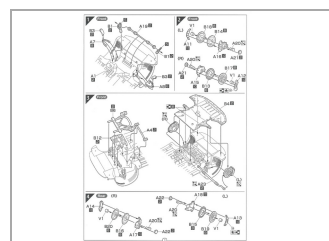

Kit 1/24 Nissan Skyline GTR R35 con detalle motor (ID-131)

FUJIMI

FUJ-04749

Unidades por pack: **Unit**

1/24

Precio: 40,45 €

Descripción

Kit 1/24 Nissan Skyline GTR R35 con detalle motor (ID-131)