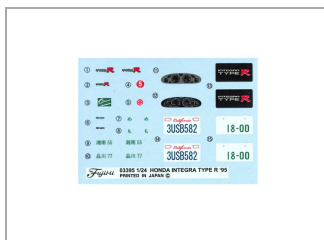

## Kit 1/24 Honda Integra TypeR 1995 (ID-21)

**FUJIMI**

FUJ-04709

Unidades por pack: **Unit**

1/24

**Precio: 25,71 €**

### Descripción

Kit 1/24 Honda Integra TypeR 1995 (ID-21)