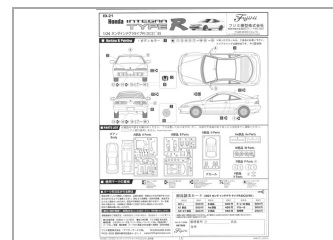

## Kit 1/24 Honda Integra TypeR 1995 (ID-21)

**FUJIMI**

FUJ-04709

Unidades por pack: **Unit**

1/24

**Precio: 25,71 €**

### Descripción

Kit 1/24 Honda Integra TypeR 1995 (ID-21)