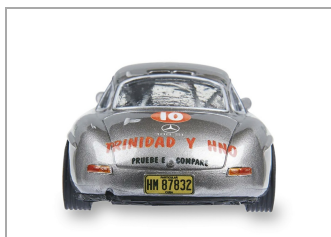

Mercedes Benz 300 SL Coupé Panamericana

SCALEXTRIC

S-U10557

Unidades por pack: **Unit**

1/32

Precio: 57,95 €

Descripción

Mercedes Benz 300 SL Coupé Panamericana