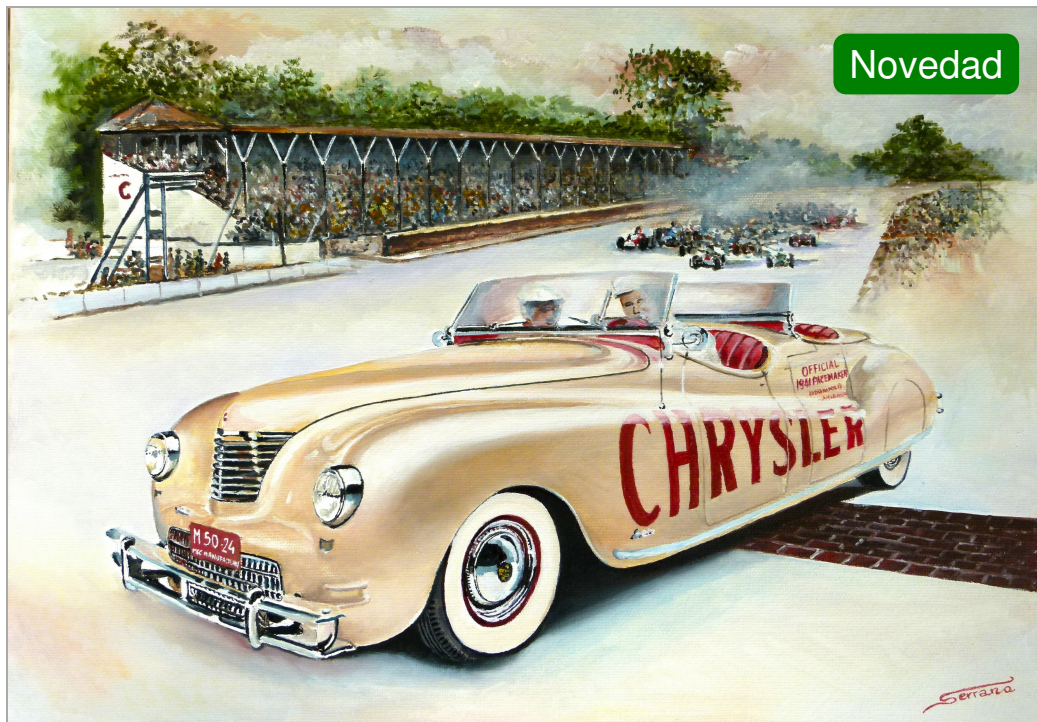

Chrysler Newport Dual Cowl Phaeton CJ57.

SCL-0057RTR

Unidades por pack: **Unit**

1/32

Precio: 395,00 €

Descripción

Chrysler Newport Dual Cowl Phaeton CJ57.

Formas de envío