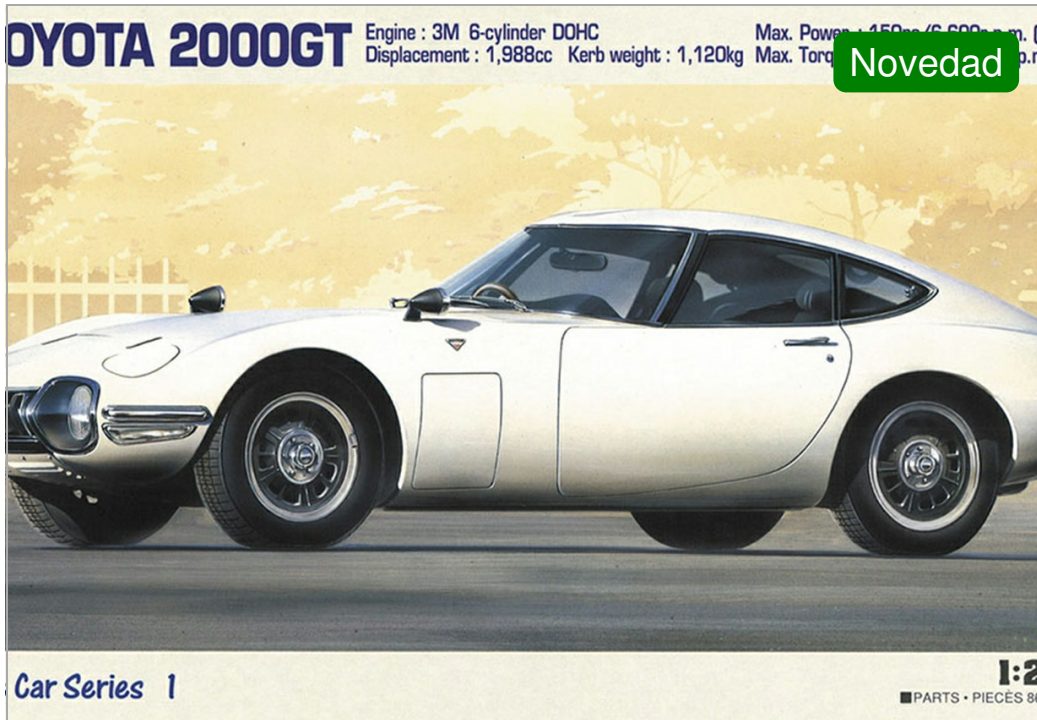

Kit 1/24 Toyota 200GT -HC1-

HAS-21101

Unidades por pack: **Unit**

1/24

Precio: 24,95 €

Descripción

Kit 1/24 Toyota 200GT -HC1-

Formas de envío