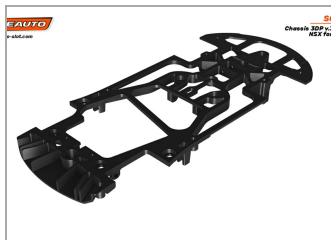

## Chasis 3DP Scaleauto GT3 H. NSX V.3 para Soporte Motor RT4.

SC-9123B05V3

Unidades por pack: **Unit**

1/32

**Precio: 14,30 €**

### Descripción

Chasis 3DP Scaleauto GT3 H. NSX V.3 para Soporte Motor RT4.