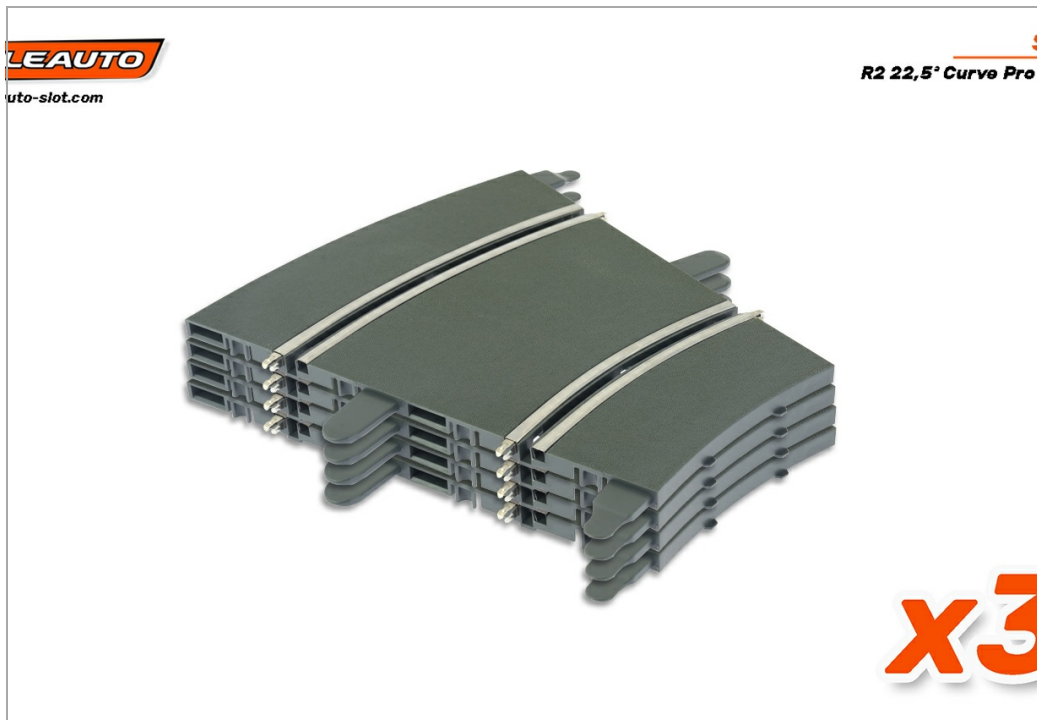

## Curva R2 22,5ª Pro Track (36 un.)

SC-10013BP

Unidades por pack: 36

1/32 1/24

**Precio: 327,99 €**

### Descripción

Curva R2 22,5ª Pro Track (36 un.)