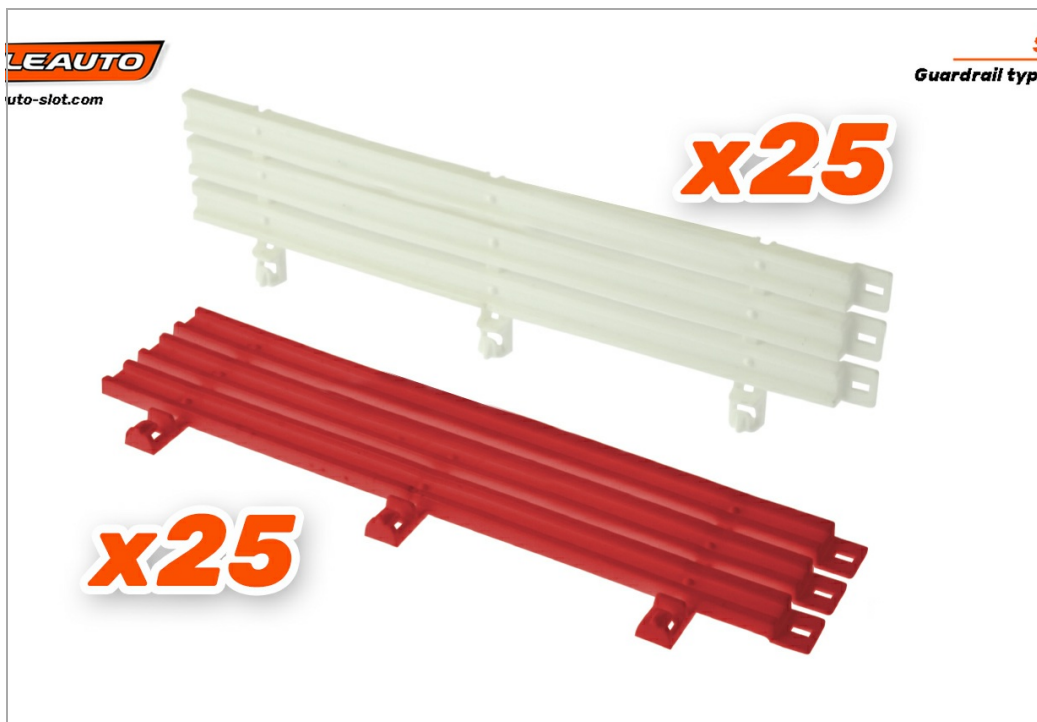

## Guardrail type 3 rail (25 rojo + 25 blanco) -bulk pack-

SC-10122BP

Unidades por pack: 10

1/32

1/24

**Precio: 36,00 €**

### Descripción

Guardrail type 3 rail (25 rojo + 25 blanco) -bulk pack-