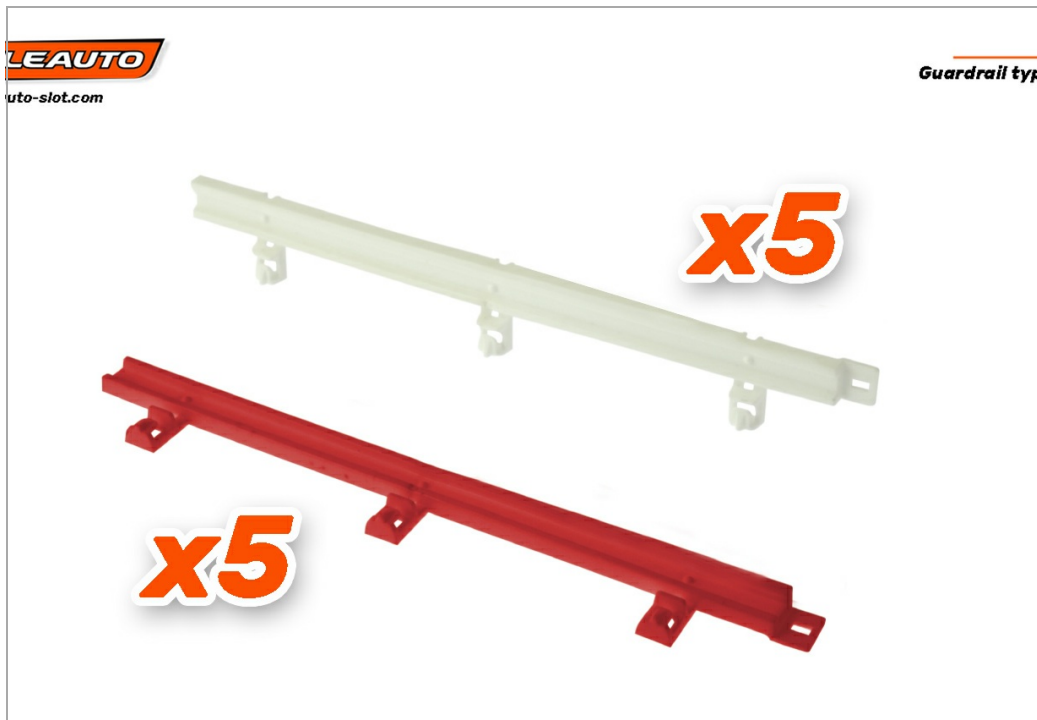

## Guardrail type 1 rail (rojo-blanco)

SC-10120

Unidades por pack: 10

1/32 1/24

**Precio: 8,80 €**

### Descripción

Guardrail type 1 rail (rojo-blanco)