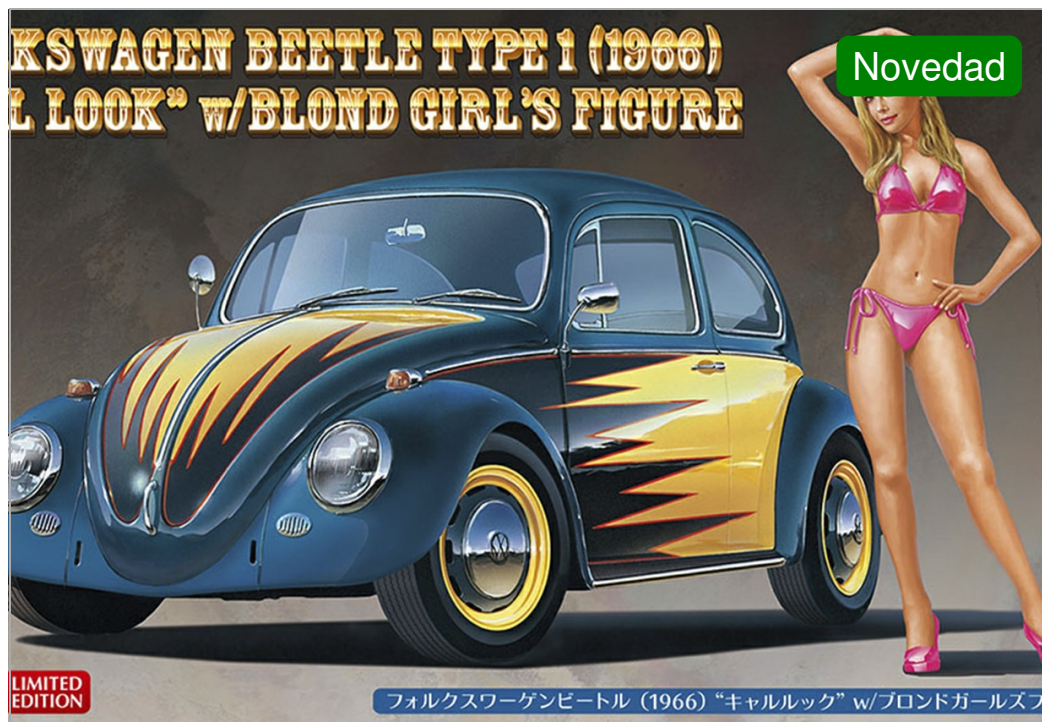

Kit 1/24 VW beetle California Look con figura

HAS-52245

Unidades por pack: **Unit**

1/24

Precio: 39,24 €

Descripción

Kit 1/24 VW beetle California Look con figura

Formas de envío